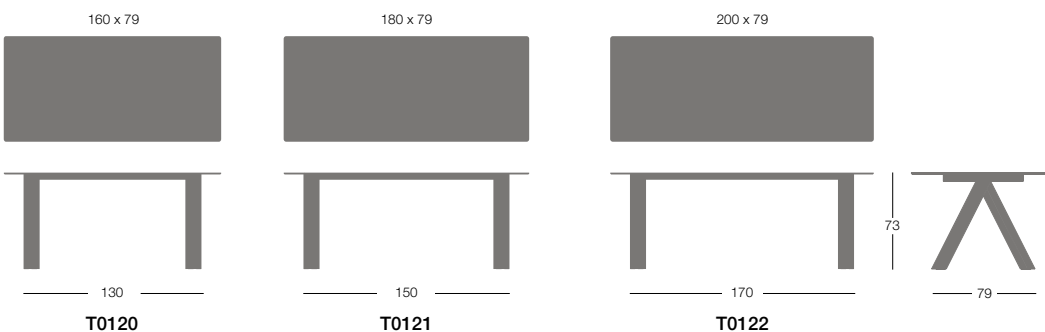

Dimensioni_Dimensions_Dimensions_Abmessungen

* altezza tavolo piano escluso
base height without top
hauteur base hors plateau
Höhe Tischgestell ohne Platte