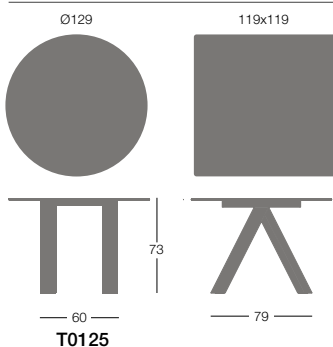

Table rectangulaire, carrée ou ronde.

Structure: en metal avec finition époxy laquée, composée de 4 pieds de 80x40 mm ou 100x50 mm.

Vérins réglables.

Plateaux en différents matériaux et dimensions.

Rechteckige, quadratische und runde Tisch.

Gestell aus Stahl, epoxydlackiert, bestehend aus 4 Rohrbeinen 80x40 mm oder 100x50 mm.

Höhenverstellbaren Gleiter.

Tischplatten in verschiedenen Materialien und Grössen.

* altezza tavolo piano escluso / base height without top / hauteur base hors plateau / Höhe Tischgestell ohne Platte

Solo piano_Top only Le Plateau seul Nur Tischplatten

Dimensioni_Dimensions Dimensions_Abmessungen	PNL	PLT		PHP			
	BN-GS-NE	AA-BI-CC-CR GG-MB-MG-MN	FENIX NR	BI-GG	CC-CR-MB MG-MN	AA-RG	FENIX NR
Ø 129							
119x119							

Dimensioni_Dimensions_Dimensions_Abmessungen

* altezza tavolo piano escluso
base height without top
hauteur base hors plateau
Höhe Tischgestell ohne Platte

T0120-T0121-T0122

Solo base_Base only_La Base seule_Nur Tischgestell
 Gambe_Legs_Piètement_Beine - 80x40 mm