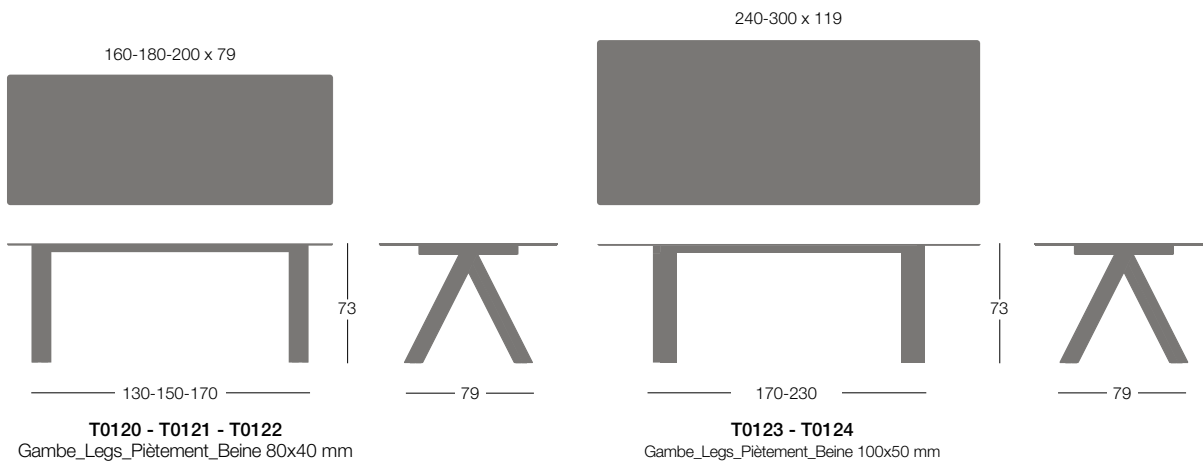

Finiture / Finishes / Finitions / Ausführungen

Struttura / Frame / Structure / Gestell

ARTFUL IRON

Massimiliano Mornati / 2024

Tavolo rettangolare, quadrato o tondo.

Struttura: acciaio con finitura verniciata a polveri epossidiche, composta da 4 gambe in tubolare 80x40 mm o 100x50 mm.

Piedini regolabili.

Piani: in vari materiali e dimensioni.

Rectangular, square or round table.

Frame: powder coated steel composed of 4 tubular legs 80x40 mm or 100x50 mm.

Adjustable feet.

Tabletops: available in various materials and dimensions.

Table rectangulaire, carrée ou ronde.

Structure: en metal avec finition époxy laquée, composée de 4 pieds de 80x40 mm ou 100x50 mm.

Vérins réglables.

Plateaux en différents matériaux et dimensions.

Rechteckige, quadratische und runde Tisch.

Gestell aus Stahl, epoxydlackiert, bestehend aus 4 Rohrbeinen 80x40 mm oder 100x50 mm.

Höhenverstellbaren Gleiter.

Tischplatten in verschiedenen Materialien und Grössen.

* altezza tavolo piano escluso / base height without top / hauteur base hors plateau / Höhe Tischgestell ohne Platte