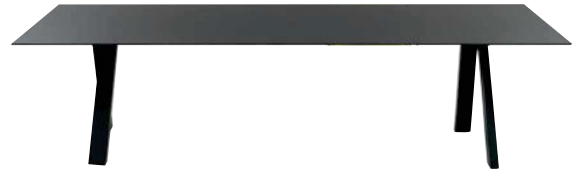

T0120-T0121-T0122

Solo base_Base only_La Base seule_Nur Tischgestell
Gambe_Legs_Piètement_Beine - 80x40 mm

ART.	Verniciata_Powder coated_Laquée_Lackiert	Kg	
T0120		23 Kg	1 pc / 32x78x76 cm 1 pc / 8x8x130 cm 0,20 m3 / 30 kg
T0121		23,80 Kg	1 pc / 32x78x76 cm 1 pc / 8x8x150 cm 0,20 m3 / 30 kg
T0122		24,8 Kg	1 pc / 32x78x76 cm 1 pc / 8x8x170 cm 0,20 m3 / 31,8 kg

Solo piano_Top only_Le Plateau seul_Nur Tischplatten

Dimensioni_Dimensions Dimensions_Abmessungen	PNL	PLT		PHP			
	BN-GS-NE	AA-BI-CC-CR GG-MB-MG-MN	FENIX NR	BI-GG	CC-CR-MB MG-MN	AA-RG	FENIX NR
160x79							
180x79							
200x79