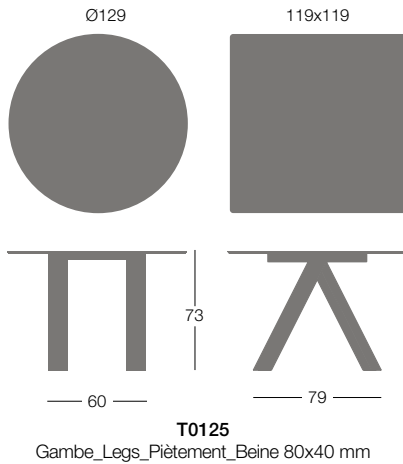

Finiture / Finishes / Finitions / Ausführungen

Struttura / Frame / Structure / Gestell

ARTFUL IRON

Massimiliano Mornati / 2024

Tavolo rettangolare, quadrato o tondo.

Struttura: acciaio con finitura verniciata a polveri epossidiche, composta da 4 gambe in tubolare 80x40 mm o 100x50 mm.

Table rectangulaire, carrée ou ronde.

Structure: en metal avec finition époxy laquée, composée de 4 pieds de 80x40 mm ou 100x50 mm.

Vérins réglables.

Plateaux en différents matériaux et dimensions.

Rechteckige, quadratische und runde Tisch.

Gestell aus Stahl, epoxydlackiert, bestehend aus 4 Rohrbeinen 80x40 mm oder 100x50 mm.

Höhenverstellbaren Gleiter.

Tischplatten in verschiedenen Materialien und Grössen.

* altezza tavolo piano escluso / base height without top / hauteur base hors plateau / Höhe Tischgestell ohne Platte

Dimensioni_Dimensions Dimensions_Abmessungen	PNL	PLT		PHP			
	BN-GS-NE	AA-BI-CC-CR GG-MB-MG-MN	FENIX NR	BI-GG	CC-CR-MB MG-MN	AA-RG	FENIX NR
240x119							
300x119							

Dimensioni_Dimensions_Dimensions_Abmessungen