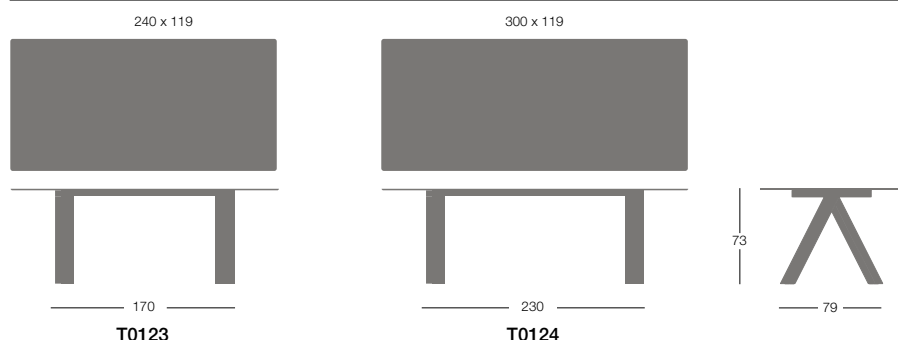

Solo piano_Top only_Le Plateau seul_Nur Tischplatten

Dimensioni_Dimensions Dimensions_Abmessungen	PNL	PLT		PHP			
	BN-GS-NE	AA-BI-CC-CR GG-MB-MG-MN	FENIX NR	BI-GG	CC-CR-MB MG-MN	AA-RG	FENIX NR
160x79							
180x79							
200x79							

Dimensioni_Dimensions_Dimensions_Abmessungen

* altezza tavolo piano escluso
base height without top
hauteur base hors plateau
Höhe Tischgestell ohne Platte

T0123-T0124

Solo base Base only La Base seule Nur Tischgestell
 Gambe_Legs_Piètement_Beine -100x50 mm

ART.	Verniciata_Powder coated_Laquée_Lackiert	Kg	
T0123		32 Kg	1 pc / 33x78x76 cm 1 pc / 8x8x170 cm 0,21 m3 / 41 kg
T0124		36,5 Kg	1 pc / 332x78x76 cm 1 pc / 8x8x225 cm 0,21 m3 / 43,50 kg

Solo piano_Top only Le Plateau seul Nur Tischplatten

Dimensioni_Dimensions Dimensions_Abmessungen	PNL	PLT		PHP			
	BN-GS-NE	AA-BI-CC-CR GG-MB-MG-MN	FENIX NR	BI-GG	CC-CR-MB MG-MN	AA-RG	FENIX NR
240x119							
300x119							

Dimensioni_Dimensions_Dimensions_Abmessungen