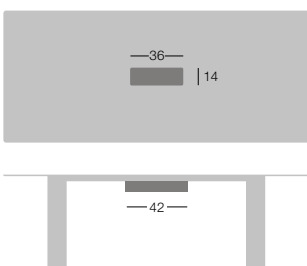

Solo piano_Top only_Le Plateau seul_Nur Tischplatten

Dimensioni_Dimensions Dimensions_Abmessungen	PNL	PLT		PHP			
	BN-GS-NE	AA-BI-CC-CR GG-MB-MG-MN	FENIX NR	BI-GG	CC-CR-MB MG-MN	AA-RG	FENIX NR
160x79							
180x79							
200x79							

Dimensioni_Dimensions_Dimensions_Abmessungen

* altezza tavolo piano escluso
base height without top
hauteur base hors plateau
Höhe Tischgestell ohne Platte

T0123-T0124

Solo base Base only La Base seule Nur Tischgestell
 Gambe_Legs_Piètement_Beine -100x50 mm

Dimensioni_Dimensions Dimensions_Abmessungen	PNL	PLT		PHP			
	BN-GS-NE	AA-BI-CC-CR GG-MB-MG-MN	FENIX NR	BI-GG	CC-CR-MB MG-MN	AA-RG	FENIX NR
240x119							
300x119							

Dimensioni_Dimensions_Dimensions_Abmessungen

* altezza tavolo piano escluso
base height without top
hauteur base hors plateau
Höhe Tischgestell ohne Platte

PTOPACCESS

Accessori_Accessories_Accessoires_Zubehör	
Top access	190

Dimensioni_Dimensions_Dimensions_Abmessungen