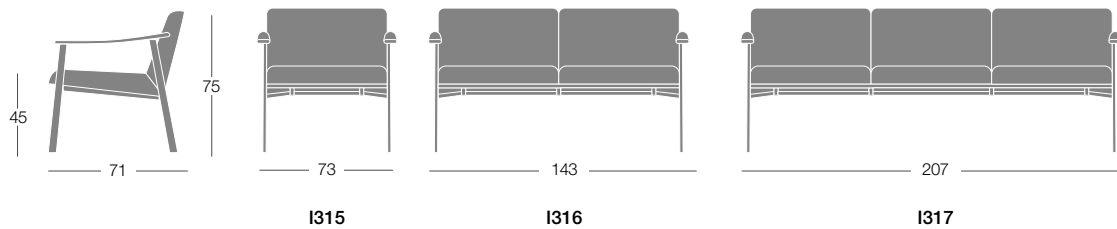

**Beine:** aus ovalem Stahlrohr, epoxydlackiert.

**Armlehnen** aus massiver Eiche.

**Gleiter:** Kunststoff.

**Bezug:** Stoff, Leder, Kunstleder oder kundeneigenes Bezugsmaterial, Unifarben bevorzugt.

POLTRONA - DIVANO SCHIENALE BASSO / ARMCHAIR AND SOFA – LOW BACK / FAUTEUIL ET CANAPÉ - DOSSIER BAS / SESSEL UND SOFA - NIEDRIGER RÜCKENLEHNE