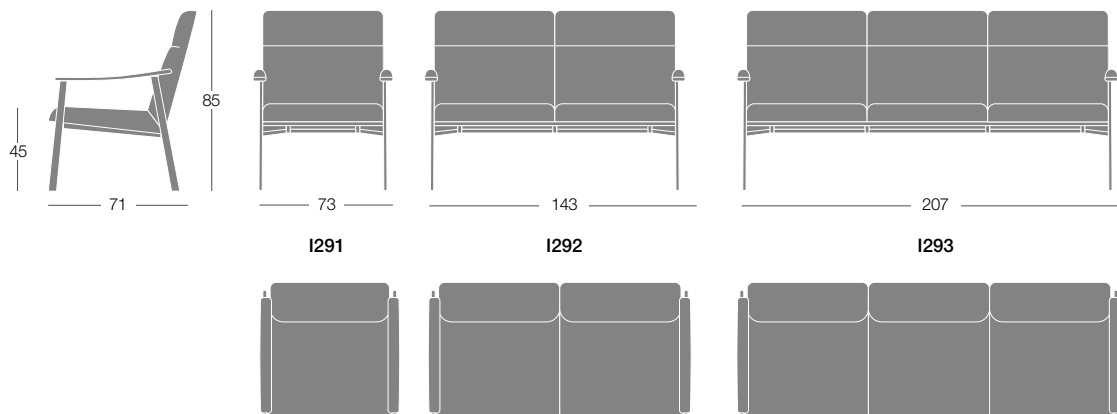

**Beine:** aus ovalem Stahlrohr, epoxydlackiert.

**Armlehnen** aus massiver Eiche.

**Gleiter:** Kunststoff.

**Bezug:** Stoff, Leder, Kunstleder oder kundeneigenes Bezugsmaterial, Unifarben bevorzugt.

POLTRONA - DIVANO SCHIENALE BASSO / ARMCHAIR AND SOFA – LOW BACK / FAUTEUIL ET CANAPÉ - DOSSIER BAS / SESSEL UND SOFA - NIEDRIGER RÜCKENLEHNE