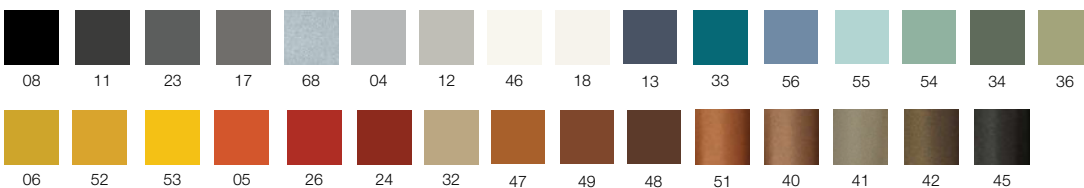

Finiture / Finishes / Finitions / Ausführungen

Struttura / Frame / Structure / Gestell

Legno / Wood / Bois / Holz

RO 02 RO 05