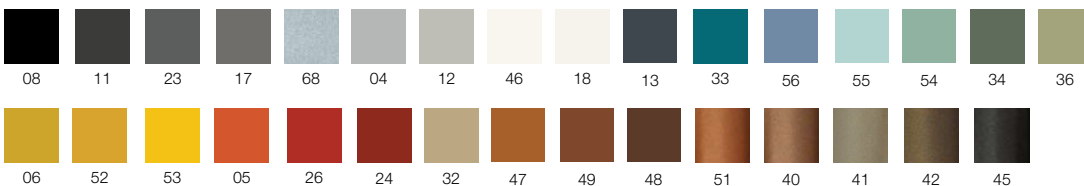

Finiture / Finishes / Finitions / Ausführungen

Struttura / Frame / Structure / Gestell

Struttura cromata / Chromed frame / Structure chromée / Gestell Verchromt

02