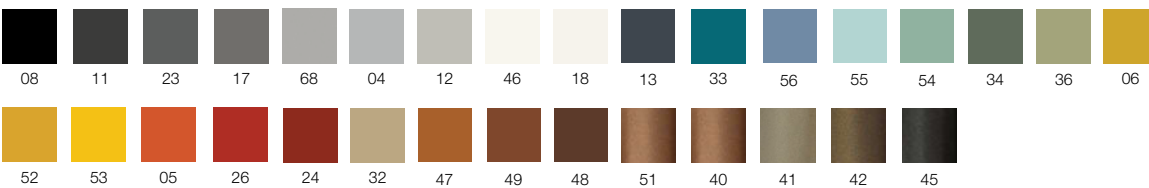

Finiture / Finishes / Finitions / Ausführungen

Struttura / Frame / Structure / Gestell

Laminato su truciolare bordo ABS / Laminated on chipboard with ABS edge / Stratifié sur aggloméré avec chants ABS / Laminat auf Spanplatte mit ABS-Kante (**art. PLT**)
Spessore / Thickness / Epaisseur / Stärke: 24 mm

AA