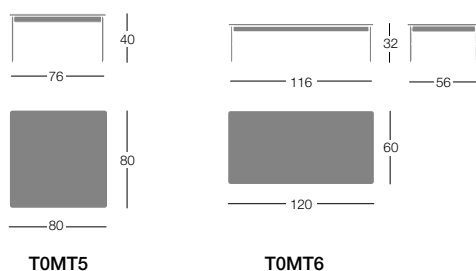

DE Beistelltische in zwei Höhen und zwei Größen erhältlich, stapelbar.

Note

È normale che l'altezza dei tavoli sul bordo dei piani abbia una tolleranza, si prega di tenerne conto se è necessario posizionarli uno accanto all'altro, o contattare Segis per ulteriori informazioni.
Table height on the edge of the tops is normal to have tolerance, please note it if you need to place next to each others, or contact Segis for further informations.

Beistelltische in zwei Höhen und zwei Größen erhältlich, stapelbar.

Lackierte Metallstruktur und Laminatplatten auf Spanplatte mit ABS-Kante.

TOMT5-TOMT6

Solo base_Base only_La Base seule_Nur Tischgestell

ART.	Verniciata_Powder coated_Laquée_Lackiert	Kg	Icon
TOMT5 H.40 cm		8 kg	1pc /84x44x85 cm 0,31 m3 / 11 kg
TOMT6 H.32 cm		9 kg	1pc /132x34x67 cm 0,28 m3 / 12 kg

Solo piano_Top only_Le Plateau seul_Nur Tischplatten

Dimensioni_Dimensions Dimensions_Abmessungen	PLT
	AA
80x80 cm	
120x60 cm	

Dimensioni_Dimensions_Dimensions_Abmessungen

TOMT5

TOMT6