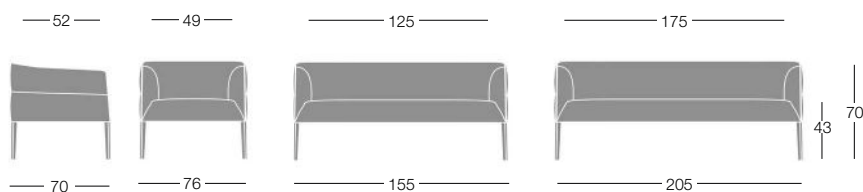

Dimensioni_Dimensions_Dimensions_Abmessungen

I310

I311

I312

★ Per quantità contattare l'ufficio commerciale
For quantity please contact the Sales office
Pour quantités contacter le service commercial
Für Mengenangaben kontaktieren Sie die Verkaufsabteilung