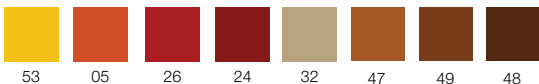

53 05 26 24 32 47 49 48

Legno / Wood / Bois / Holz (art. I310-I311-I312)

FA 02 FA 05