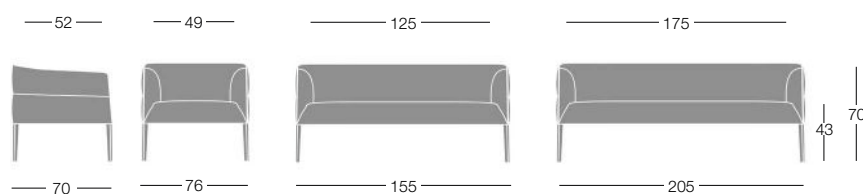

Dimensioni_Dimensions_Dimensions_Abmessungen

I300

I301

I302

★ Per quantità contattare l'ufficio commerciale
For quantity please contact the Sales office
Pour quantités contacter le service commercial
Für Mengenangaben kontaktieren Sie die Verkaufsabteilung