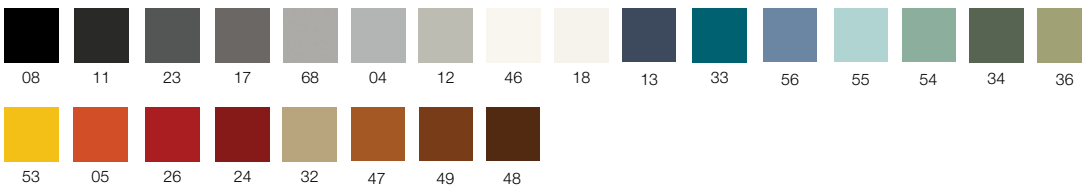

Finiture / Finishes / Finitions / Ausführungen

Struttura / Frame / Structure / Gestell

Legno / Wood / Bois / Holz (art. I310-I311-I312)

FA 02 FA 05