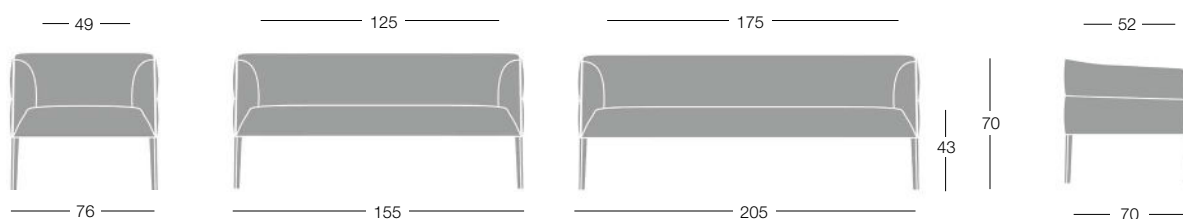

Legs: tapered metal legs in powder coated finish/ solid beech wood.

Glides: thermoplastic material

Covers: fabric, leather, faux leather or C.O.M. (preferably in solid colours).

Fauteuil et canapé 2/3 places.

Structure: en multiplis avec rembourrage en polyuréthane indéformable recouverte d'ouate de polyester.

Resistance au feu du rembourrage interne selon la norme française M4, EN 1021-1/2, italienne classe 1 IM et selon les normes du California Bulletin 117A.

Sur demande et avec supplément, rembourrage interne résistante au feu selon les normes British Standards 5852.

Piètement: pieds coniques en acier en finition époxy laqué/ bois de hêtre massif.

Patins: matière thermoplastique

Revêtement: tissu, cuir, similicuir ou matériel client (de préférence teinte unie).

Sessel und Sofa 2/3 Sitzer.

Struktur: Schichtholz mit Polsterung aus nicht verformbarem Polyurethan und Polyesterwatte abgedeckt. Feuerhemmende Polsterung nach dem **Standard EN 1021:2014, Standard "California Bulletin 117A" und Italienischem Standard Klasse 1 IM.** Auf Anfrage und gegen Mehrkosten sind auch gemäß dem Britischen Standards 5852 abgeschäumte Formteile erhältlich.

Beingestell aus Stahlrohr konisch, epoxydlackiert/oder aus massive Buche.

Gleiter: Kunststoff.

Bezug: Stoff, Leder, Kunstleder oder kundeneigenes Bezugsmaterial, Unifarbe.

I300 - I310

I301 - I311

I302 - I312