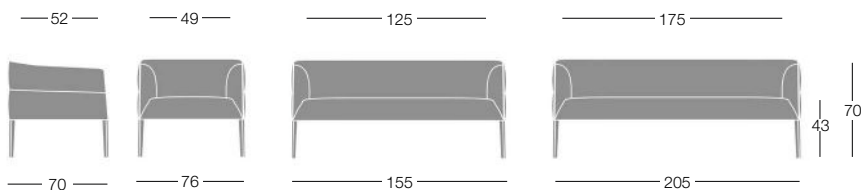

Dimensioni_Dimensions_Dimensions_Abmessungen

I310

I311

I312

★ Per quantità contattare l'ufficio commerciale
For quantity please contact the Sales office
Pour quantités contacter le service commercial
Für Mengenangaben kontaktieren Sie die Verkaufsabteilung