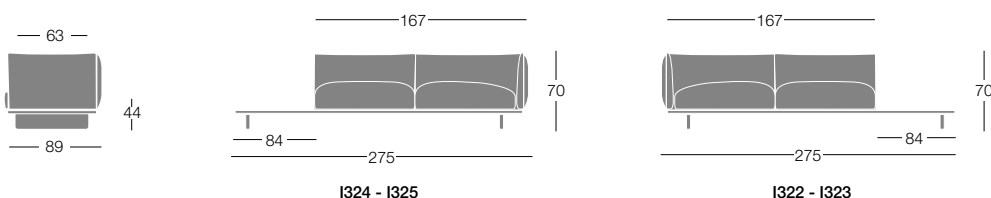

DIVANO 2 POSTI CON TAVOLO LATERALE / SOFA 2 SEATS WITH TABLE / CANAPÉ 2 PLACES AVEC TABLE / SOFA 2 SITZER MIT TISCH