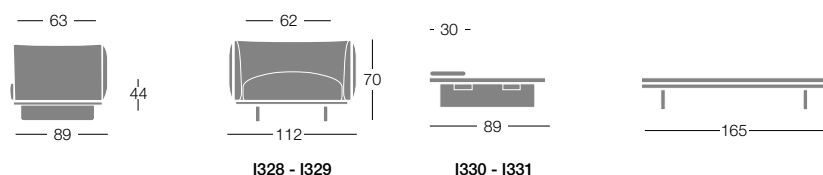

Base: metal in powder coated finish with perimeter in wood.

Legs: metal in powder coated finish or solid beach wood.

Top: Veneered MDF.

Covers: fabric, leather, faux leather or C.O.M. (preferably in solid colours).

Structure: en multiplis avec rembourrage en polyuréthane indéformable recouverte d'ouate de polyester.

Resistance au feu du rembourrage interne selon la norme française M4, EN 1021-1/2, italienne classe 1 IM et selon les normes du California Bulletin 117A.

Sur demande et avec supplément, rembourrage interne résistante au feu selon les normes British Standards 5852.

Base: en acier en finition époxy laquée, avec le périmètre recouvert de bois.

Pieds: métal en finition époxy laquée ou hêtre massif.

Plateau: MDF plaqué.

Revêtement: tissu, cuir, similicuir ou matériel client (de préférence teinte unie).

Struktur: Schichtholz mit Polsterung aus nicht verformbarem Polyurethan und Polyesterwatte abgedeckt.

Feuerhemmende Polsterung nach dem Standard EN 1021:2014, Standard "California Bulletin 117A" und Italienischem Standard Klasse 1 IM.

Auf Anfrage und gegen Mehrkosten sind auch gemäß dem Britischen Standards 5852 abgeschäumte Formteile erhältlich.

Sockel: aus epoxydlackiertem Metall mit Holzumrandung.

Beine: Metall epoxydlackiert oder massive Buche.

Tischplatte: Furniertes MDF.

Bezug: Stoff, Leder, Kunstleder oder kundeneigenes Bezugsmaterial, Unifa.

POLTRONA - TAVOLO POUF / ARMCHAIR - OTTOMAN TABLE / FAUTEUIL - TABLE OTTOMANE / SESSEL - OTTOMAN TISCH