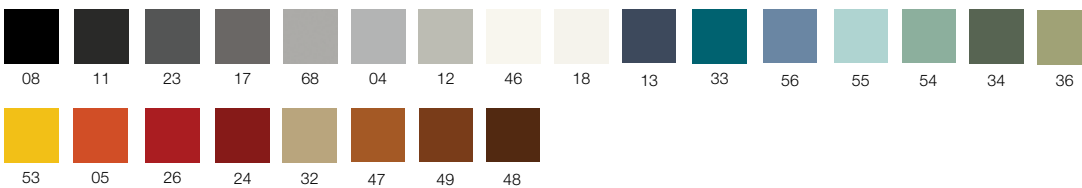

Finiture / Finishes / Finitions / Ausführungen

Struttura / Frame / Structure / Gestell

Legno / Wood / Bois / Holz

FA 02 FA 05