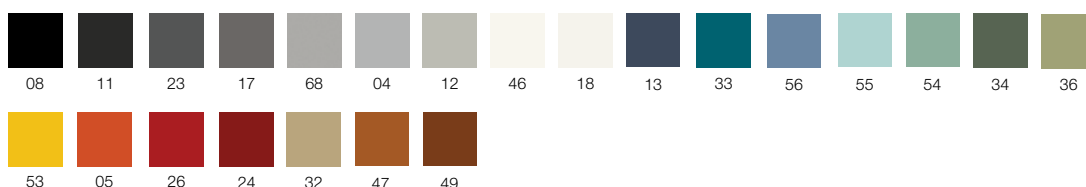

Finiture / Finishes / Finitions / Ausführungen

Struttura / Frame / Structure / Gestell